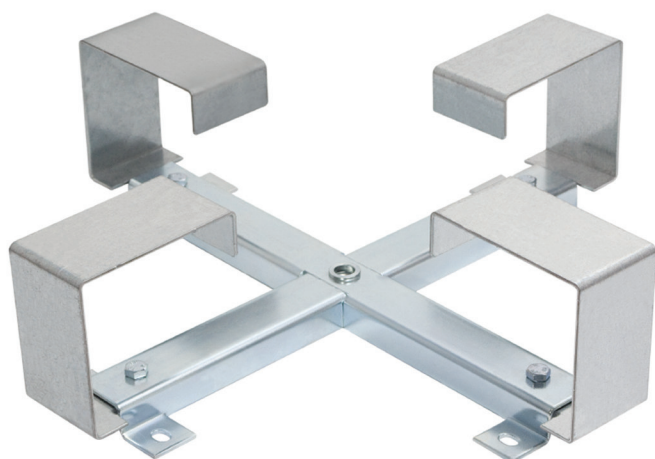

## STELAŻ ZAPASU KABLA Regulowany

Zakład produkcyjny  
ul. Moniuszki 8B  
49-340, Lewin Brzeski

www.initel.pl  
poczta@initel.pl  
(+48) 77 40 30 420

### WYPOSAŻENIE SZAF

**Stelaż zapasu kabla** służy do porządkowania kabla w studni kablowej. Zapewnia odpowiedni promień gięcia, porządkuje ułożenie kabli. W zależności od wersji mieści od 70 do około 120 metrów kabla.

Stelaż i Obudowa wykonane są z blachy ocynkowanej, co gwarantuje dużą odporność antykorozyjną.

Obudowa malowana jest dodatkowo farbą proszkową.

Materiał: Blacha ocynkowana 2 mm

Wykończenie: Blacha Ocynkowa

#### Warianty:

Nazwa	szer./głęb.	waga
Stelaż 350	350-550mm	1,6kg
Stelaż 550	550-750mm	1,8kg