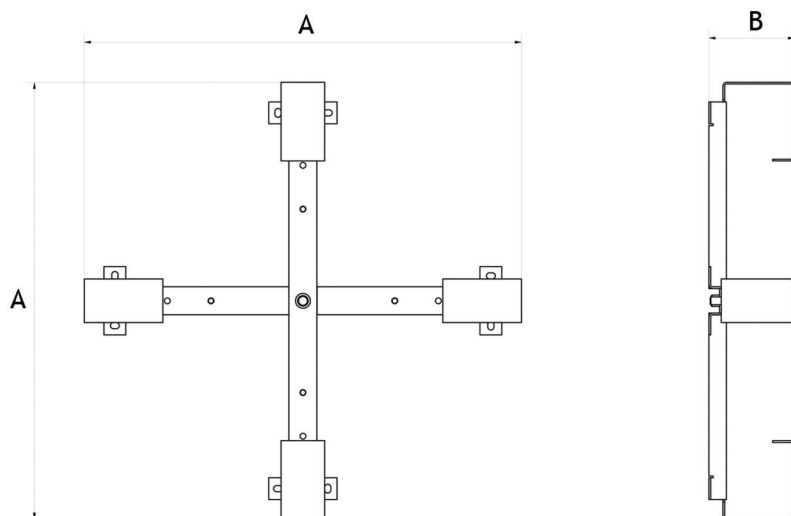

### WYPOSAŻENIE SZAF

**Stelaż zapasu kabla** służy do porządkowania kabla w studni kablowej. Zapewnia odpowiedni promień gięcia, porządkuje ułożenie kabli. W zależności od wersji mieści od 70 do około 120 metrów kabla.

#### Warianty:

Nazwa	szer./głęb.	waga
Stelaż 350	350-550mm	1,6kg
Stelaż 550	550-750mm	1,8kg