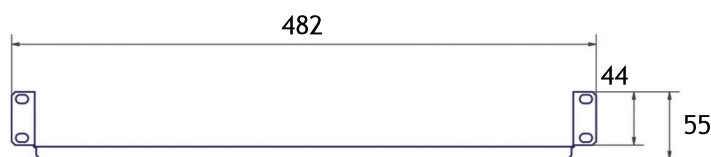

PÓŁKI ZWYKŁE

19 cali / 1U

Zakład produkcyjny
ul. Moniuszki 8B
49-340, Lewin Brzeski

www.initel.pl
poczta@initel.pl
(+48) 77 40 30 420

WYPOSAŻENIE SZAF

Półki do szaf i szafek teleinformatycznych, nieregulowane perforowane.
Produkowane do szaf i szafek 19”.

Wykonane z blachy stalowej o grubości 1 mm.

Standardowo kolor RAL 7035 lub RAL9005.

Warianty:

Nazwa:	A	szer/wys/gł	waga
Półka 19” 1U	220	482x55x220mm	1kg
Półka 19” 1U	250	482x55x250mm	1,25kg
Półka 19” 1U	350	482x55x350mm	1,7kg
Półka 19” 1U	450	482x55x450mm	2,1kg