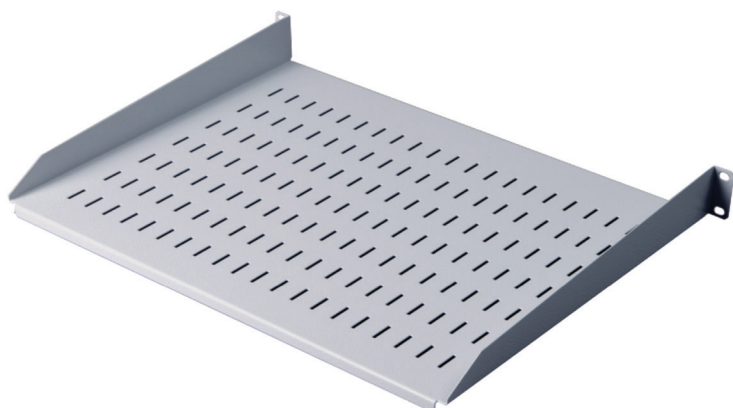

PÓŁKI ZWYKŁE

19 cali / 1U

Zakład produkcyjny
ul. Moniuszki 8B
49-340, Lewin Brzeski

www.initel.pl
poczta@initel.pl
(+48) 77 40 30 420

WYPOSAŻENIE SZAF

Półki do szaf i szafek teleinformatycznych, nieregulowane perforowane.
Produkowane do szaf i szafek 19”.

Wykonane z blachy stalowej o grubości 1 mm.

Standardowo kolor RAL 7035 lub RAL9005.

Warianty:

Nazwa:	A	szer/wys/gł	waga
Półka 19” 1U	220	482x55x220mm	1kg
Półka 19” 1U	250	482x55x250mm	1,25kg
Półka 19” 1U	350	482x55x350mm	1,7kg
Półka 19” 1U	450	482x55x450mm	2,1kg