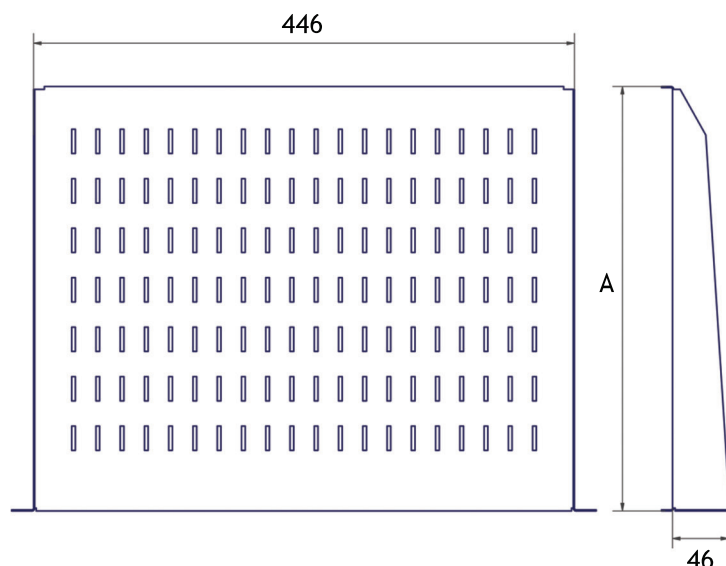

PÓŁKI ZWYKŁE

19 cali / 1U

Zakład produkcyjny
ul. Moniuszki 8B
49-340, Lewin Brzeski

www.initel.pl
poczta@initel.pl
(+48) 77 40 30 420

WYPOSAŻENIE SZAF

Półki do szaf i szafek teleinformatycznych, nieregulowane perforowane.
Produkowane do szaf i szafek 19”.

Wykonane z blachy stalowej o grubości 1 mm.

Standardowo kolor RAL 7035 lub RAL9005.

Warianty:

Nazwa:	A	szer/wys/gł	waga
Półka 19” 1U	220	482x55x220mm	1kg
Półka 19” 1U	250	482x55x250mm	1,25kg
Półka 19” 1U	350	482x55x350mm	1,7kg
Półka 19” 1U	450	482x55x450mm	2,1kg