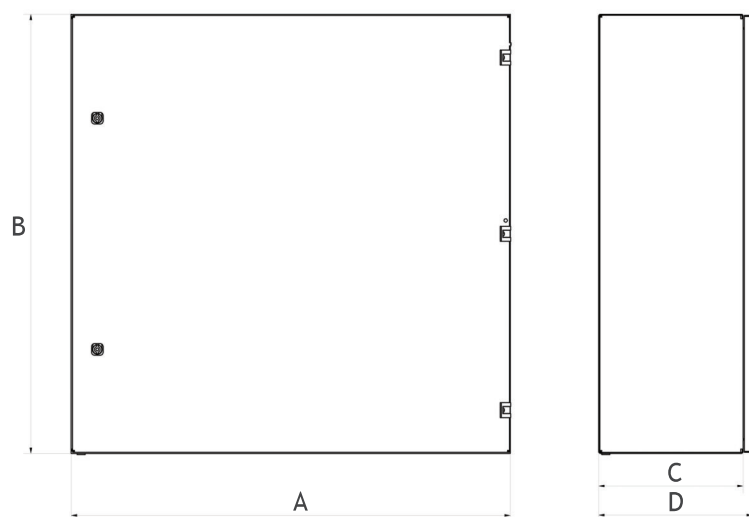

Zakład produkcyjny
ul. Moniuszki 8B
49-340, Lewin Brzeski

www.initel.pl
poczta@initel.pl
(+48) 77 40 30 420

SZAFKA IP54

SZAFKI METALOWE

Szafka pyłoszczelna o szczelności IP54 doskonale nadająca się w pomieszczeniach o dużym zapyleniu szczególnie na halach produkcyjnych. Wykonana z blachy stalowej, malowana proszkowo farbą o podwyższonej odporności na warunki atmosferyczne. Drzwi z wylaną uszczelką poliuretanową.

Parametry techniczne:

- Szerokość: 300 do 1200 mm
- Głębokość: 200 do 300 mm
- Wysokość : 300 do 1000 mm
- Materiał: Blacha stalowa 1,5 mm
- Wykończenie: Lakierowane proszkowo RAL 7035