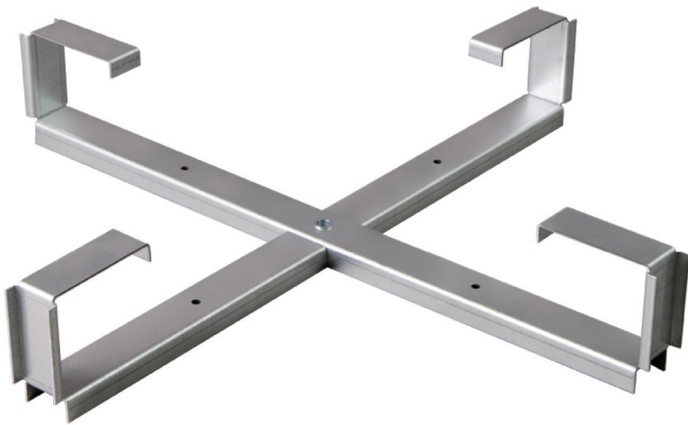

STELAŻ ZAPASU KABLA

Stały

Zakład produkcyjny
ul. Moniuszki 8B
49-340, Lewin Brzeski

www.initel.pl
poczta@initel.pl
(+48) 77 40 30 420

WYPOSAŻENIE SZAF

Stelaż zapasu kabla służy do porządkowania kabla w studni kablowej. Zapewnia odpowiedni promień gięcia, porządkuje ułożenie kabli. Stelaż wykonany z blachy ocynkowanej ogniwo, co gwarantuje dużą odporność antykorozyjną. Wykonywany jest w dwóch rozmiarach "600" oraz "400".

Materiał: Blacha ocynkowana 2 mm

Warianty:

Nazwa	szer./głęb.	waga
Stelaż stały 400	395x95mm	1,4kg
Stelaż stały 600	595x95mm	1,7kg