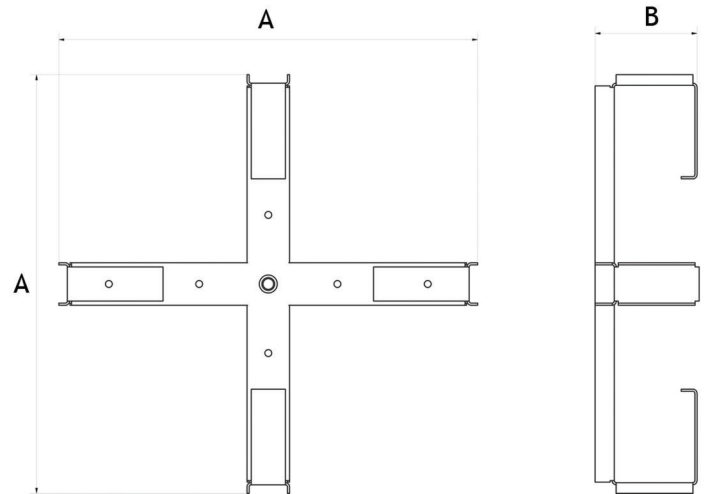

STELAŻ ZAPASU KABLA

Stały

Zakład produkcyjny
ul. Moniuszki 8B
49-340, Lewin Brzeski

www.initel.pl
poczta@initel.pl
(+48) 77 40 30 420

WYPOSAŻENIE SZAF

Stelaż zapasu kabla służy do porządkowania kabla w studni kablowej. Zapewnia odpowiedni promień gięcia, porządkuje ułożenie kabli. Stelaż wykonany z blachy ocynkowanej ogniwo, co gwarantuje dużą odporność antykorozyjną. Wykonywany jest w dwóch rozmiarach "600" oraz "400".

Materiał: Blacha ocynkowana 2 mm

Warianty:

Nazwa	szer./głęb.	waga
Stelaż stały 400	395x95mm	1,4kg
Stelaż stały 600	595x95mm	1,7kg