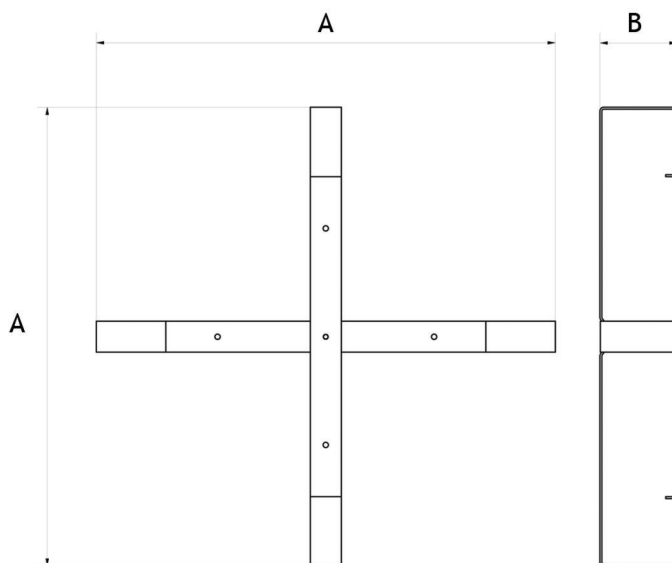

STELAŻ ZAPASU KABLA

Stały - Light

Zakład produkcyjny
ul. Moniuszki 8B
49-340, Lewin Brzeski

www.initel.pl
poczta@initel.pl
(+48) 77 40 30 420

WYPOSAŻENIE SZAF

Stelaż zapasu kabla służy do porządkowania kabla w studni kablowej. Zapewnia odpowiedni promień gięcia, porządkuje ułożenie kabli. Stelaż wykonany z blachy ocynkowanej ogniowo, co gwarantuje dużą odporność antykorozyjną.

Materiał: Blacha ocynkowana 2,5mm
Na życzenie robimy również inne wymiary.

Warianty:

Nazwa	szer./głęb.	waga
Stelaż Light 400	400x95mm	1,3kg
Stelaż Light 600	600x95mm	1,6kg