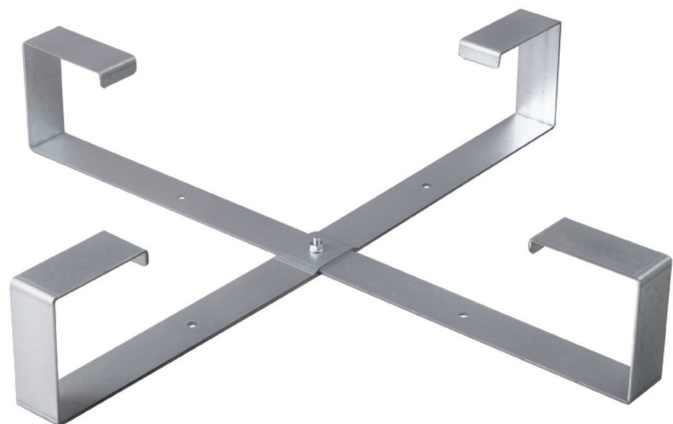

STELAŻ ZAPASU KABLA

Stały - Light

Zakład produkcyjny
ul. Moniuszki 8B
49-340, Lewin Brzeski

www.initel.pl
poczta@initel.pl
(+48) 77 40 30 420

WYPOSAŻENIE SZAF

Stelaż zapasu kabla służy do porządkowania kabla w studni kablowej. Zapewnia odpowiedni promień gięcia, porządkuje ułożenie kabli. Stelaż wykonany z blachy ocynkowanej ogniowo, co gwarantuje dużą odporność antykorozyjną.

Materiał: Blacha ocynkowana 2,5mm
Na życzenie robimy również inne wymiary.

Warianty:

Nazwa	szer./głęb.	waga
Stelaż Light 400	400x95mm	1,3kg
Stelaż Light 600	600x95mm	1,6kg