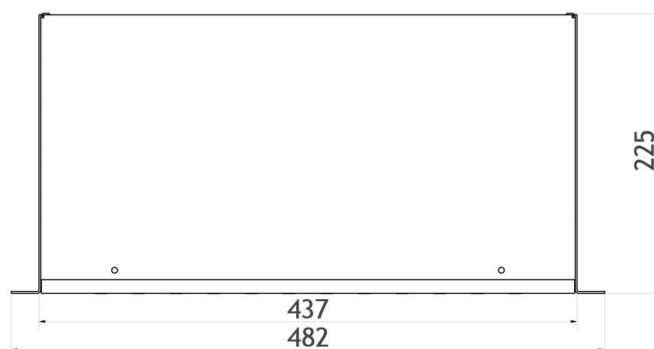

PRZEŁĄCZNIKA FO 19" 1U, 2U, wysuwana

Zakład produkcyjny
ul. Moniuszki 8B
49-340, Lewin Brzeski

www.initel.pl
poczta@initel.pl
(+48) 77 40 30 420

WYPOSAŻENIE SZAF

Przełącznica panelowa wysuwana 1U/2U jest przeznaczona do montażu w szafie bądź stelażu 19". Konstrukcja panelu w formie wysuwanej szuflady umożliwia wysuw i sprawny montaż złączy oraz ich łatwe serwisowanie.

Wykonane z blachy stalowej malowanej proszkowo RAL 7035.

Warianty:

Nazwa	szer./głęb.	waga
Przełącznica 1U	485x220mm	2,7kg
Przełącznica 2U	485x220mm	3,8kg