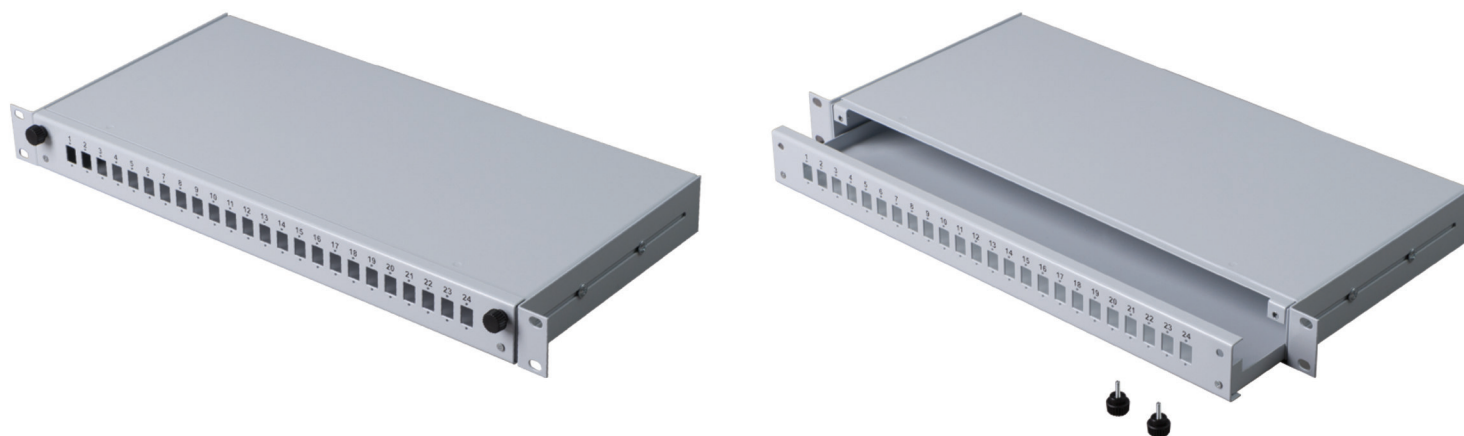

PRZEŁĄCZNIKA FO 19" 1U, 2U, wysuwana

Zakład produkcyjny
ul. Moniuszki 8B
49-340, Lewin Brzeski

www.initel.pl
poczta@initel.pl
(+48) 77 40 30 420

WYPOSAŻENIE SZAF

Przełącznica panelowa wysuwana 1U/2U jest przeznaczona do montażu w szafie bądź stelażu 19". Konstrukcja panelu w formie wysuwanej szuflady umożliwia wysuw i sprawny montaż złączy oraz ich łatwe serwisowanie.

Wykonane z blachy stalowej malowanej proszkowo RAL 7035.

Warianty:

Nazwa	szer./głęb.	waga
Przełącznica 1U	485x220mm	2,7kg
Przełącznica 2U	485x220mm	3,8kg