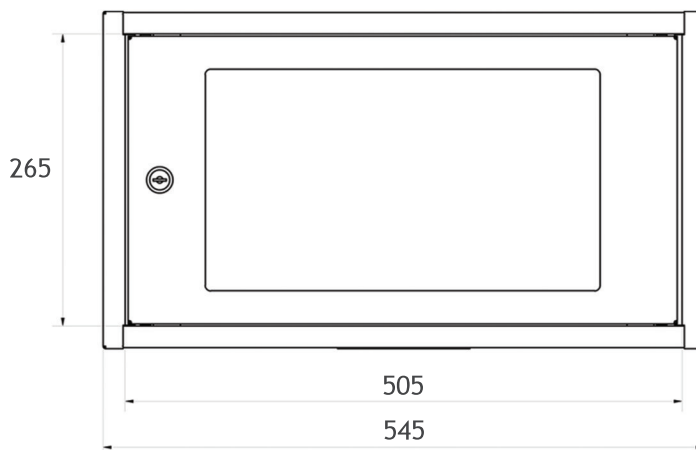

SZAFKA 19” 6-15U

Zakład produkcyjny
ul. Moniuszki 8B
49-340, Lewin Brzeski

www.initel.pl
poczta@initel.pl
(+48) 77 40 30 420

URZĄDZENIE TELEINFORMATYCZNE

Szafki teleinformatyczne o szerokości 19” i wysokości użytkowej od 6U do 15U.

Wersja szafek niedzielona. Drzwi przeszklone z ramą stalową.

Możliwość wykonania w kolorze szarym, czarnym lub dowolnym RAL.

Wymiary:

- Szerokość: 545
- Głębokość: 400
- Wysokość : 6U, 9U, 12U, 15U .
- Materiał: Blacha ocynkowana 1mm
- Wykończenie: Lakierowane proszkowo RAL 7035