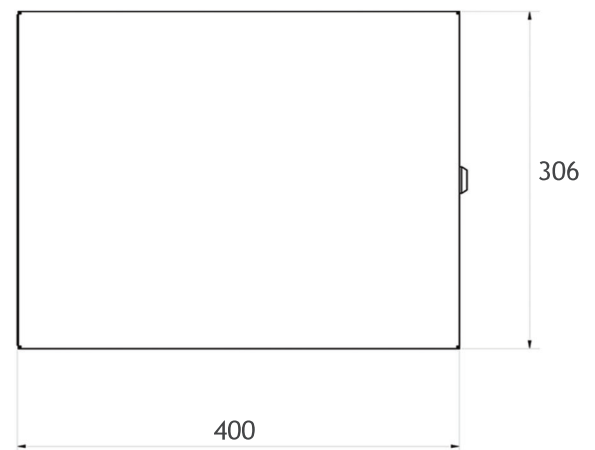

SZAFKA 19” 6-15U

Zakład produkcyjny
ul. Moniuszki 8B
49-340, Lewin Brzeski

www.initel.pl
poczta@initel.pl
(+48) 77 40 30 420

URZĄDZENIE TELEINFORMATYCZNE

Szafki teleinformatyczne o szerokości 19” i wysokości użytkowej od 6U do 15U.

Wersja szafek niedzielona. Drzwi przeszklone z ramą stalową.

Możliwość wykonania w kolorze szarym, czarnym lub dowolnym RAL.

Wymiary:

- Szerokość: 545
- Głębokość: 400
- Wysokość : 6U, 9U, 12U, 15U .
- Materiał: Blacha ocynkowana 1mm
- Wykończenie: Lakierowane proszkowo RAL 7035